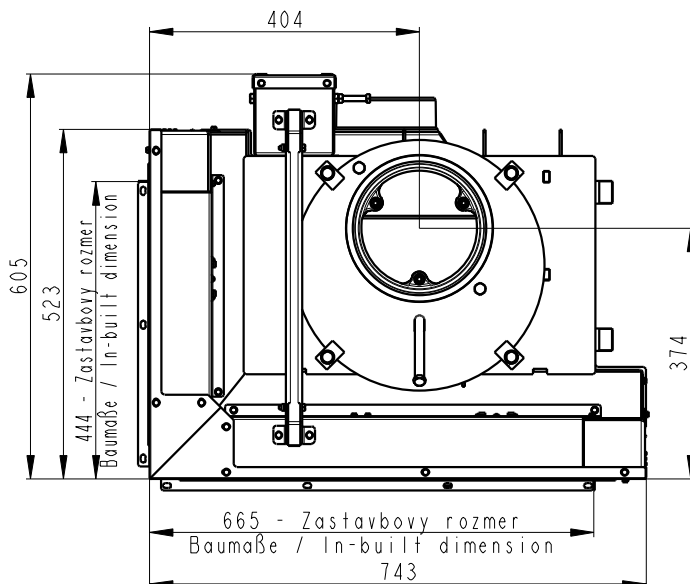

Primarni a sekundarni vzduch
Primärluft und Sekundärluft
Primary and secondary air