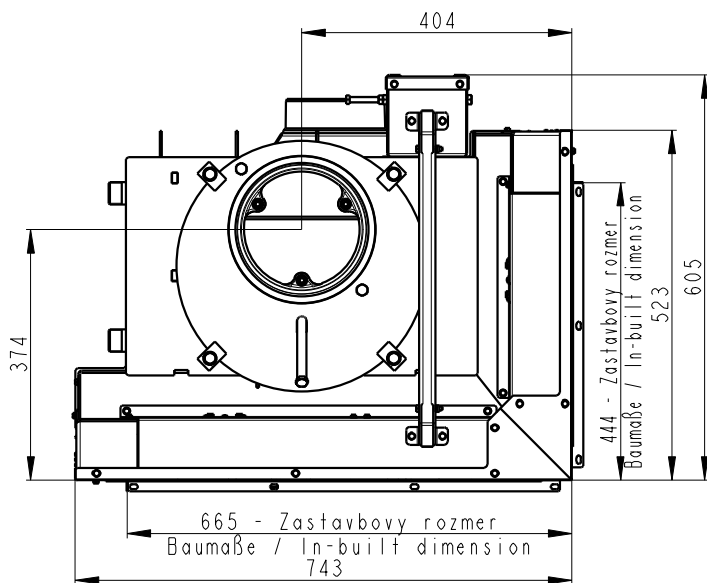

Centrální privod vzduchu  
Central air inlet  
Zentralluftzufuhr

Primární a sekundární vzduch  
Primärluft und Sekundärluft  
Primary and secondary air

512 - Zastavbovy rozmer  
Baumaße / In-built dimension