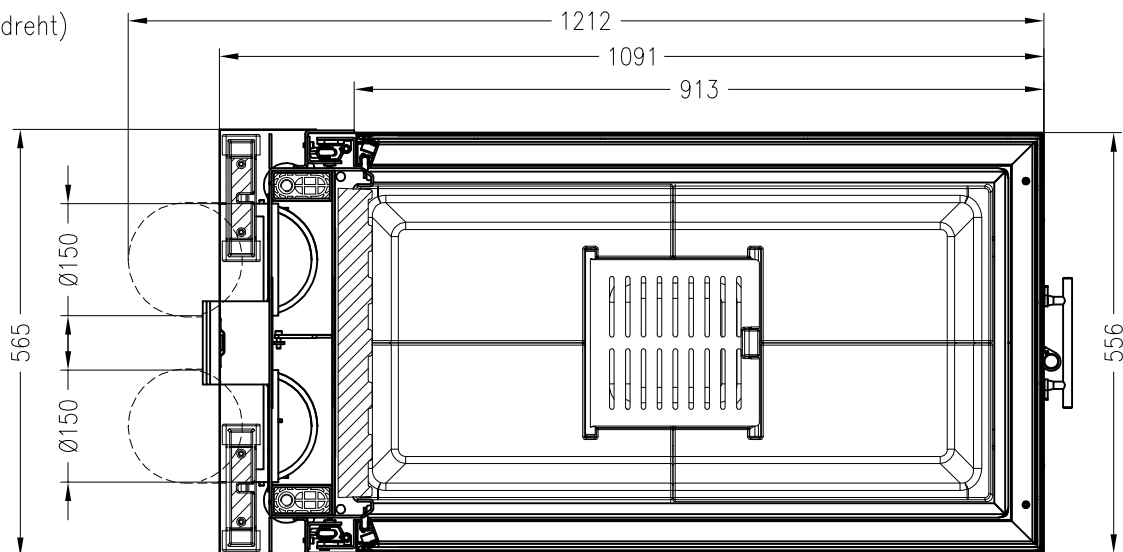

Brennzelle Arte U-90h-4S 2016 (Glas 3-tlg.)

hochschiebbar

Linear 4S

Stand: 09/2016

Vorderansicht

M~1:20

Seitenansicht

M~1:20

Horizontalschnitt

(90° gedreht)

M~1:10

Alle Abbildungen und Zeichnungen sind urheberrechtlich geschützt.
Verwertung oder Veröffentlichung, auch einzelner Details, nur mit unserer Genehmigung.
Technische Änderungen und Irrtümer vorbehalten.