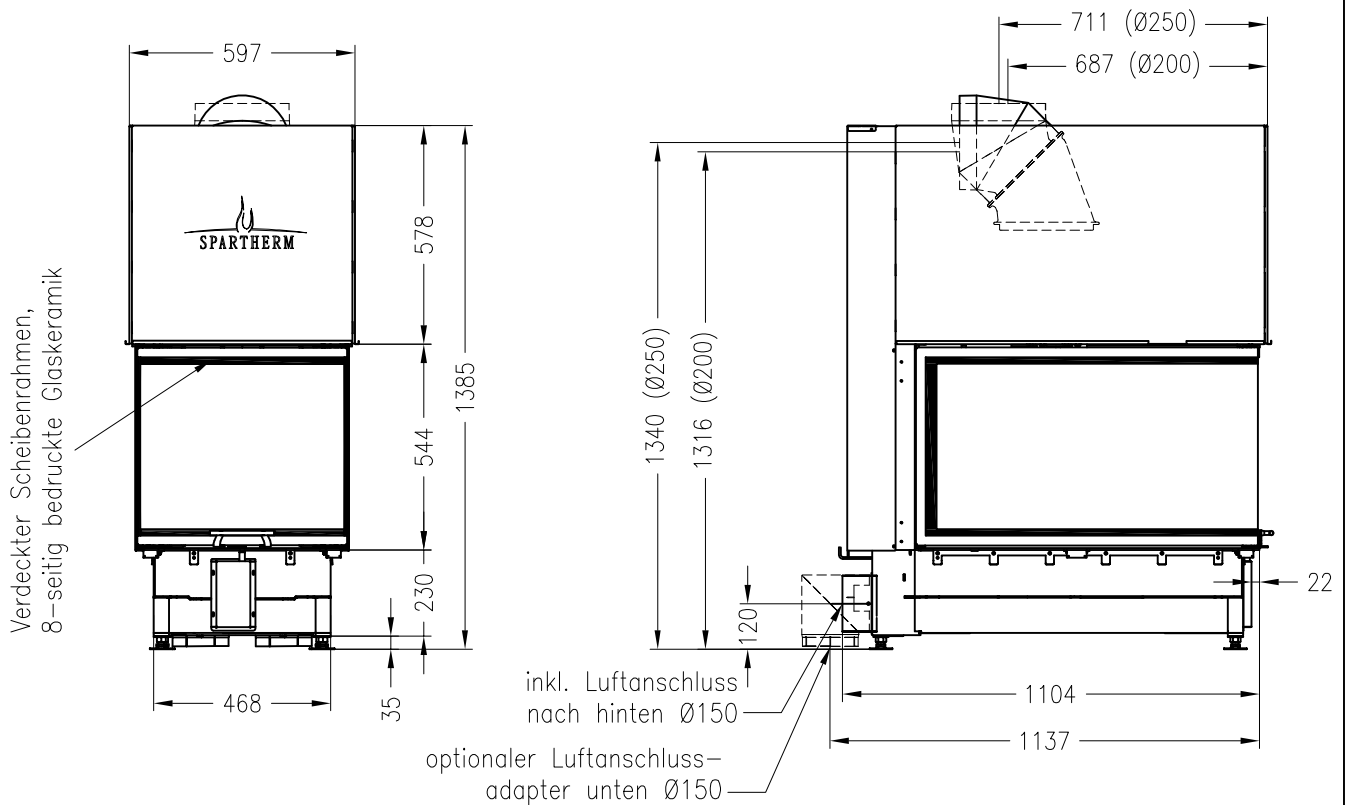

Brennzelle Arte U-90h-4S 2016 (Glas 3-tlg.)

hochschiebbar

Linear 4S

Stand: 09/2016

Vorderansicht

M~1:20

Seitenansicht

M~1:20

Horizontalschnitt

(90° gedreht)

M~1:10

Alle Abbildungen und Zeichnungen sind urheberrechtlich geschützt.
Verwertung oder Veröffentlichung, auch einzelner Details, nur mit unserer Genehmigung.
Technische Änderungen und Irrtümer vorbehalten.